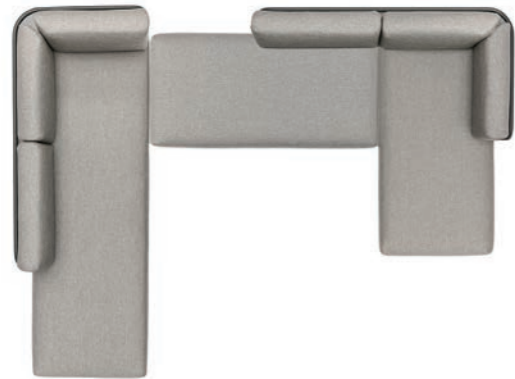

SESTAVA M
Práškově lakovaná nerezová ocel/rychleschnoucí pěna/polstrování

š328 h244 v80 cm

Látka Kat.A	Látka Kat.B
REF: B-setM-A 248 100 Kč	REF: B-setM-B 276 500 Kč

Ochranný obal
REF: CP-B-setM
27 760 Kč