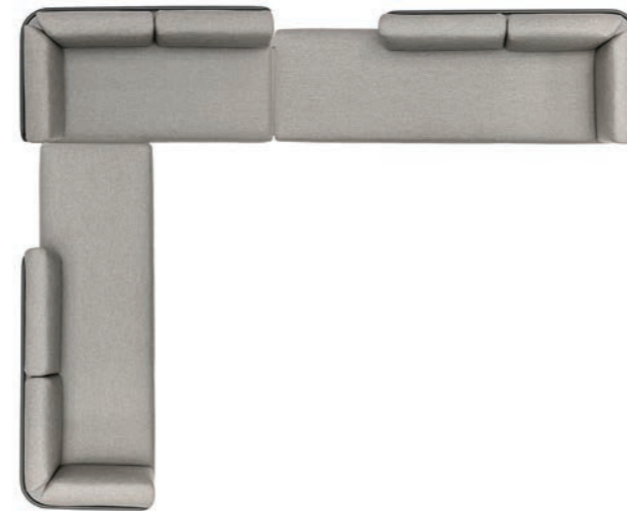

SESTAVA P
Práškově lakovaná nerezová ocel/rychleschnoucí pěna/polstrování

š408 h328 v80 cm

Látka Kat.A	Látka Kat.B
REF: B-setP-A 312 100 Kč	REF: B-setP-B 347 700 Kč

Ochranný obal
REF: CP-B-setP
33 770 Kč