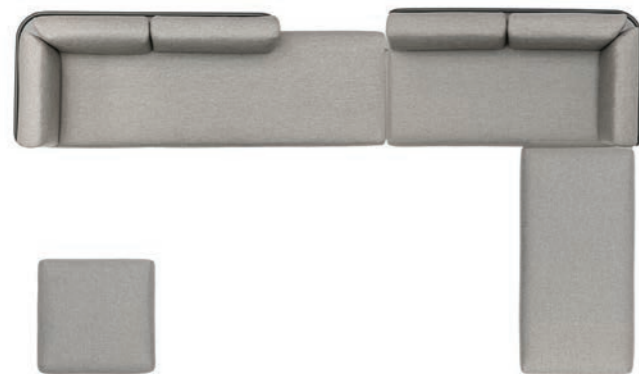

SESTAVA N
Práškově lakovaná nerezová ocel/rychleschnoucí pěna/polstrování

š408 h244 v80 cm

Látka Kat.A	Látka Kat.B
REF: B-setN-A 276 000 Kč	REF: B-setN-B 307 300 Kč

Ochranný obal
REF: CP-B-setN
31 100 Kč