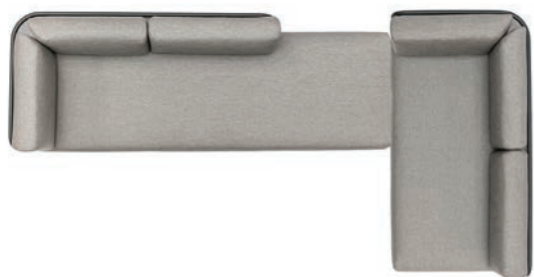

SESTAVA J
Práškově lakovaná nerezová ocel/rychleschnoucí pěna/polstrování

š328 h164 v80 cm

Látka Kat.A	Látka Kat.B
REF: B-setJ-A 201 600 Kč	REF: B-setJ-B 224 600 Kč

Ochranný obal
REF: CP-B-setJ
19 140 Kč