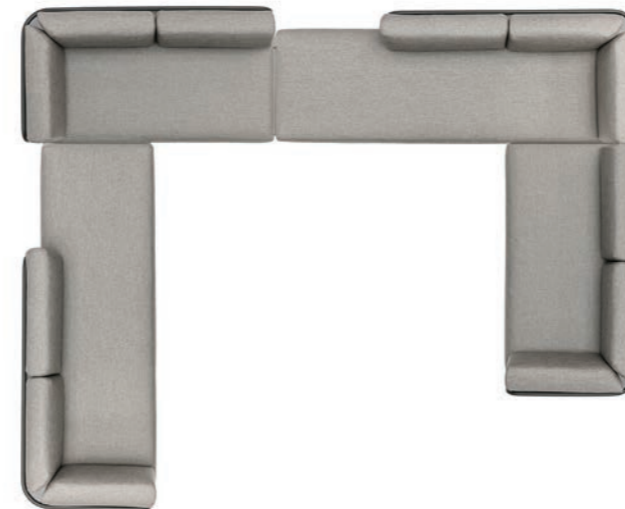

SESTAVA Q
Práškově lakovaná nerezová ocel/rychleschnoucí pěna/polstrování

š408 h328 v80 cm

Látka Kat.A	Látka Kat.B
REF: B-setQ-A 403 200 Kč	REF: B-setQ-B 449 200 Kč

Ochranný obal
REF: CP-B-setQ
38 890 Kč