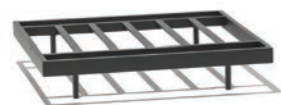

DONGO KOLEKCE

design Studio Segers

MODULÁRNÍ SEDAČKA DONGO

Sestavy mohou být navrženy pomocí následujících komponent:

1-MÍSTNÝ RÁM
Práškově lakovaná nerezová ocel

š89 h89 v19 cm | 14 kg

REF: DOF1
16 900 Kč