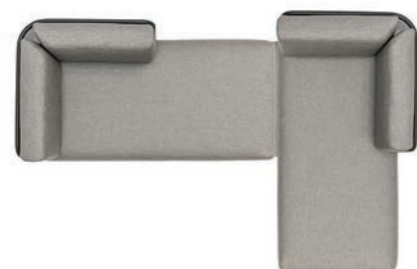

Ochranný obal
REF: CP-B-setC
9 610 Kč

SESTAVA D
Práškově lakovaná nerezová ocel/rychleschnoucí pěna/polstrování

š168 h164 v80 cm

Látka Kat.A	Látka Kat.B
REF: B-setD-A 155 600 Kč	REF: B-setD-B 173 600 Kč

Ochranný obal
REF: CP-B-setD
12 480 Kč