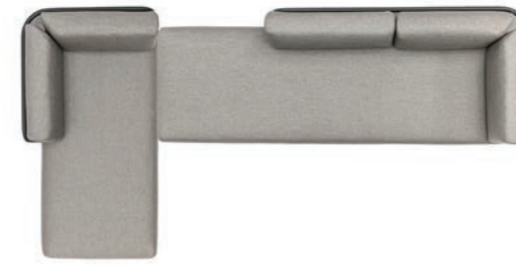

SESTAVA H
Práškově lakovaná nerezová ocel/rychleschnoucí pěna/polstrování

š328 h164 v80 cm

Látka Kat.A	Látka Kat.B
REF: B-setH-A 188 300 Kč	REF: B-setH-B 209 900 Kč

Ochranný obal
REF: CP-B-setH
18 580 Kč