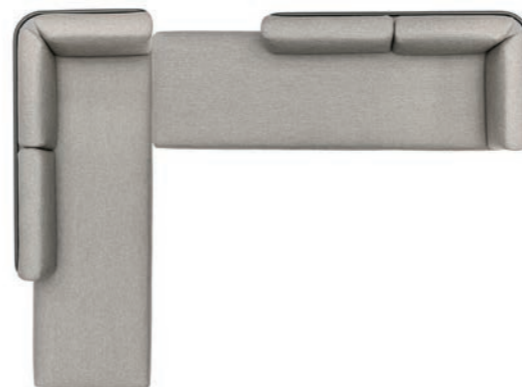

SESTAVA K
Práškově lakovaná nerezová ocel/rychleschnoucí pěna/polstrování

š328 h244 v80 cm

Látka Kat.A	Látka Kat.B
REF: B-setK-A 221 000 Kč	REF: B-setK-B 246 200 Kč

Ochranný obal
REF: CP-B-setK
19 430 Kč