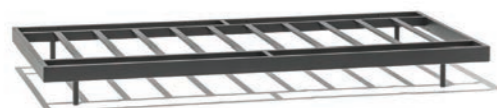

2-MÍSTNÝ RÁM
Práškově lakovaná nerezová ocel

š178 h89 v19 cm | 24 kg

REF: DOF2
25 900 Kč